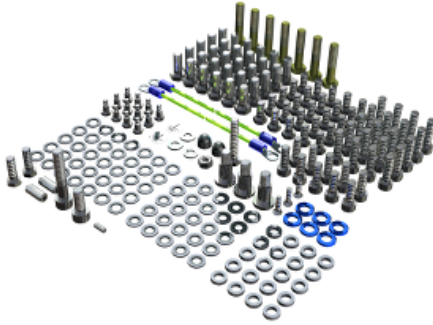

Statut commercial : Commercialisé

Principales

Compatibilité de gamme	PacDrive 3
Fonction produit	Accessoire
Catégorie d'accessoire / d'élément séparé	Pièces détachées
Nom abrégé de l'appareil	VRKP4

Complémentaires

Composition du kit	<ul style="list-style-type: none"> 1 vis 1 axe lisse 1 joint universel à vis gros 12 vis 2 autocollant PE 1 câble, Ø = 0,5 mm, 650 mm 1 câble, Ø = 0,5 mm, 400 mm 25 joint pour moteur Joint 35 joint pour couvercle de maintenance Joint pour couvercle 2 rondelle PE 2 vis pour moteur 20 rondelle pour moteur d'entraînement 10 vis pour moteur Vis pour moteur Joint universel à vis petit 7 vis 3 vis 20 vis pour moteur 25 vis 2 boulon d'indexation de boîte de vitesses 1 écrou PE 1 bague d'arrêt à ressort PE 1 vis PE 30 vis pour couvercle de maintenance Vis pour couvercle Vis 3 vis pour moteur 6 rondelle 2 capuchon PE pour moteur
--------------------	--